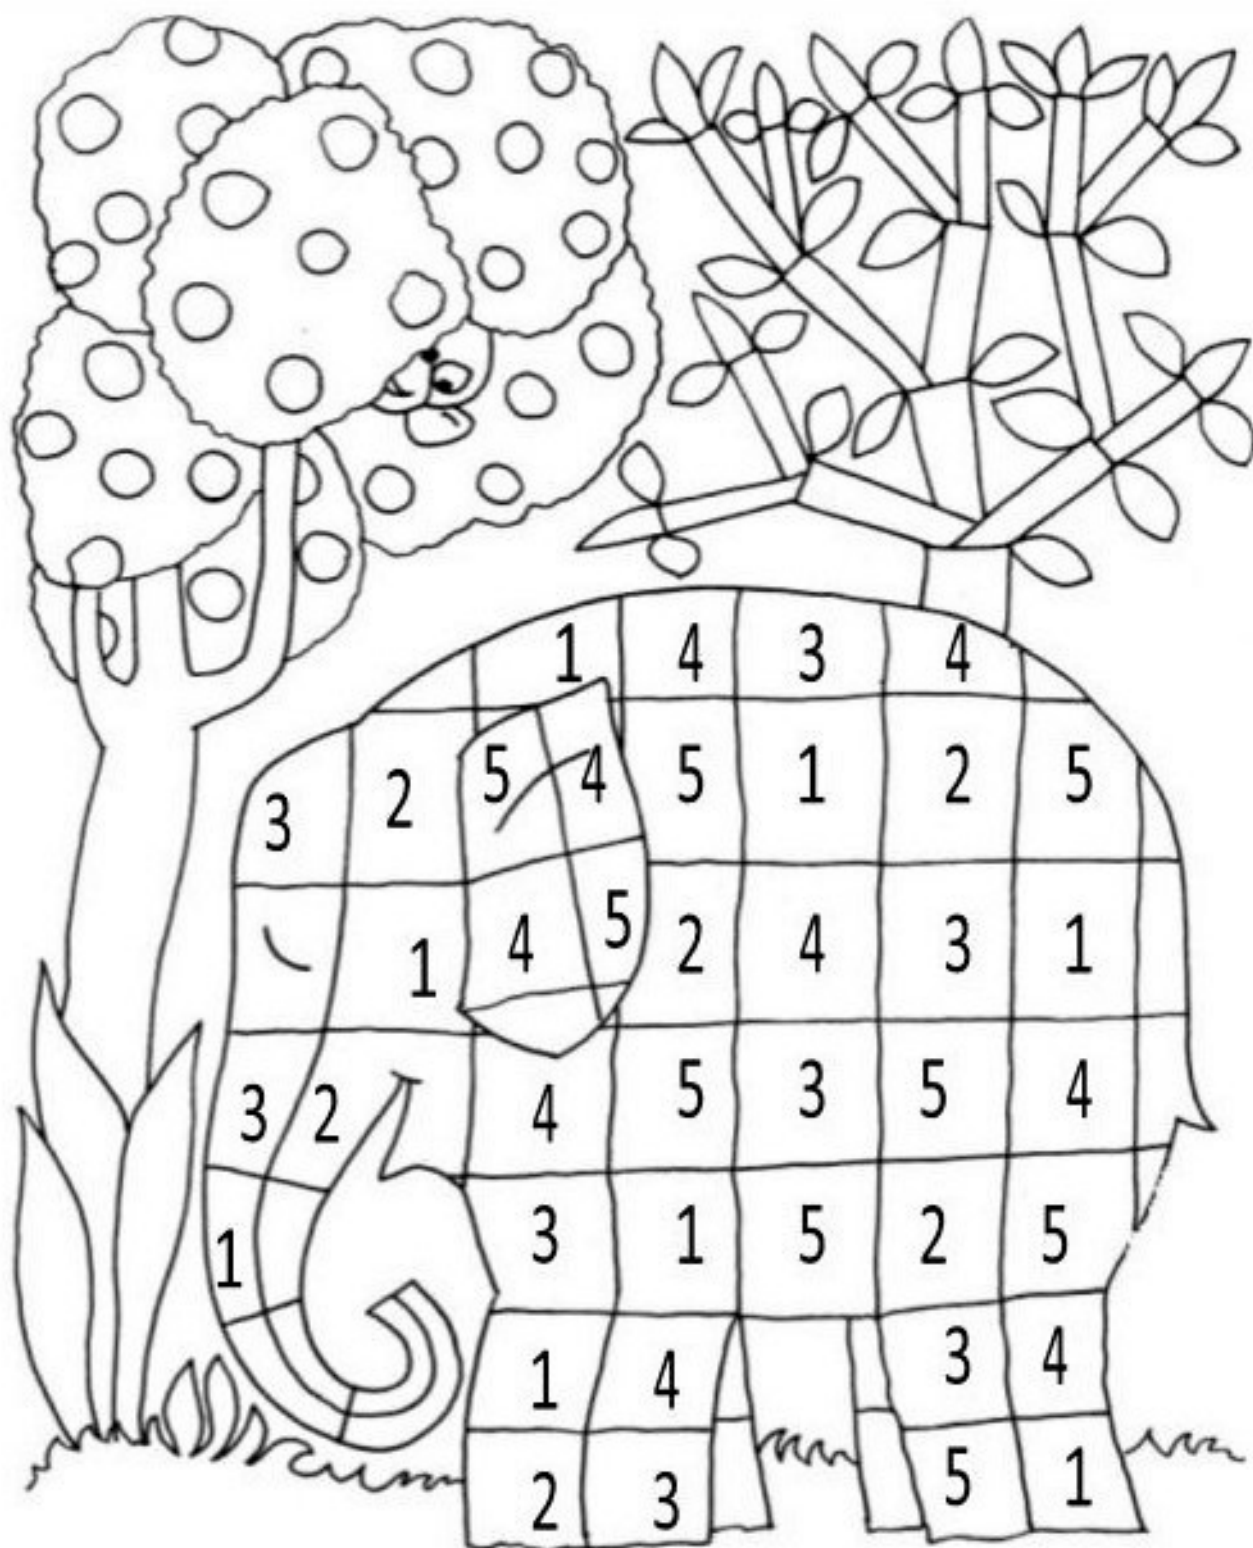

# ΕΛΜΕΡ Ο ΕΛΕΦΑΝΤΟΥΛΗΣ

Βάψε τον Έλμερ τον ελεφαντούλη

Βάλε σε κάθε νούμερο το χρώμα που αντιστοιχεί παρακάτω

1.  Μπλε
2.  Πράσινο
3.  Μωβ
4.  Πορτοκαλί
5.  Κόκκινο

Τα δέντρα βάψε τα όπως θέλεις.

Περιμένω να στείλεις την εικόνα στο μιλ του σχολείου για να την ανεβάσουμε στην σελίδα μας.  
Η δασκάλα σου Πάολα Παρτσαλάκη.